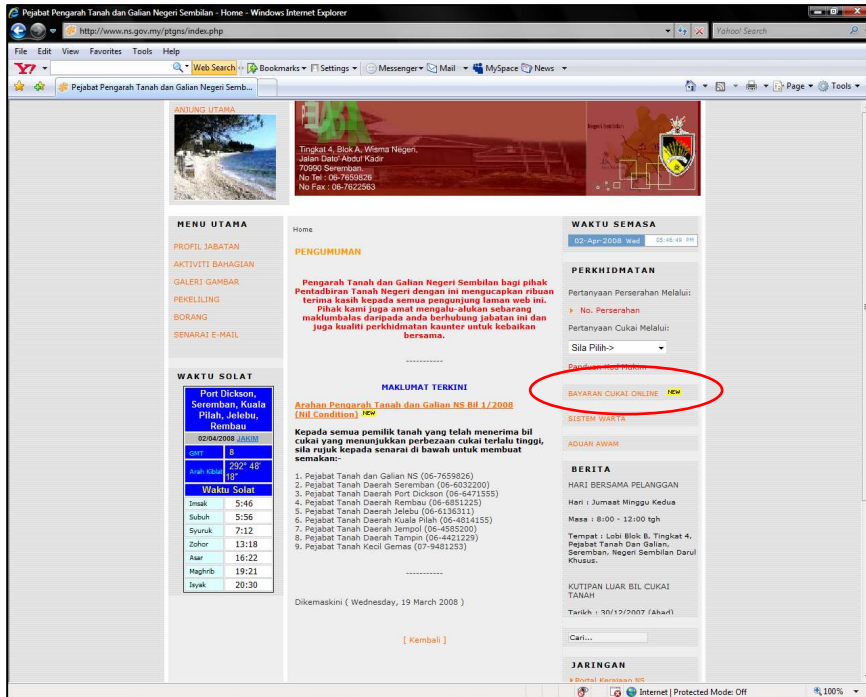

- Klik pautan Bayaran Cukai Online di Laman Web PTGNS untuk membayar cukai anda secara online.